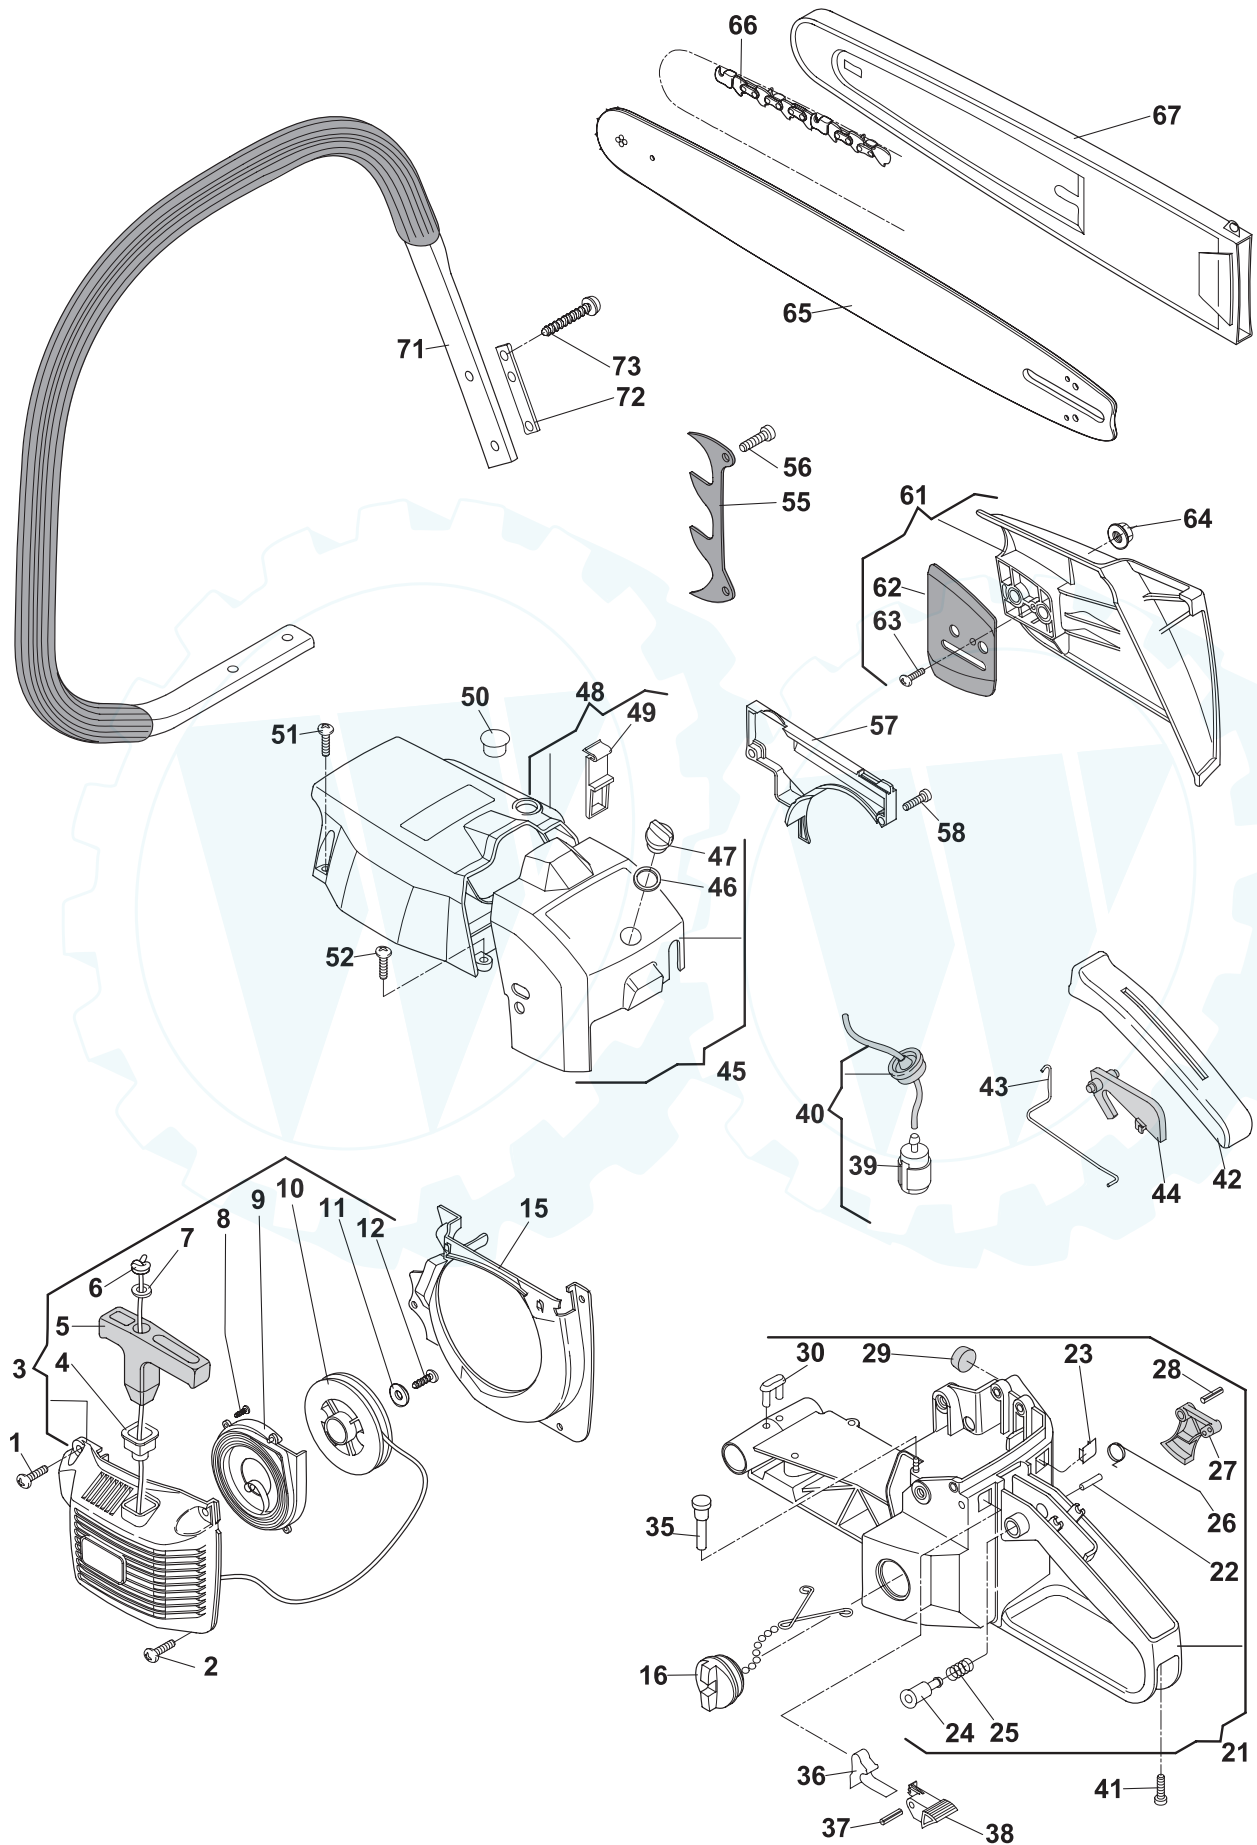

GLOBAL GARDEN PRODUCTS

N°	Code	Q.ty	Descrizione	Description	Description	Beschreibung	Remarks
64	6995097	2	Dado	Nut	Ecrou	Mutter	
65	6995164	1	Barra 20"	Guide Bar 20"	Guide 20"	Stange 20"	
66	4113741	1	Catena 20"	Chain 20"	Chaîne 20"	Kette 20"	
67	4181497	1	Copribarra	Chain Cover	Protège-Guide	Schw. Stangenabdeckung	
71	6995057	1	Corrimano	Handle	Main-Courante	Handlauf	
72	6995067	2	Piastrina	Plate	Plaque	Platte	
73	6995002	4	Vite	Screw	Vis	Schraube