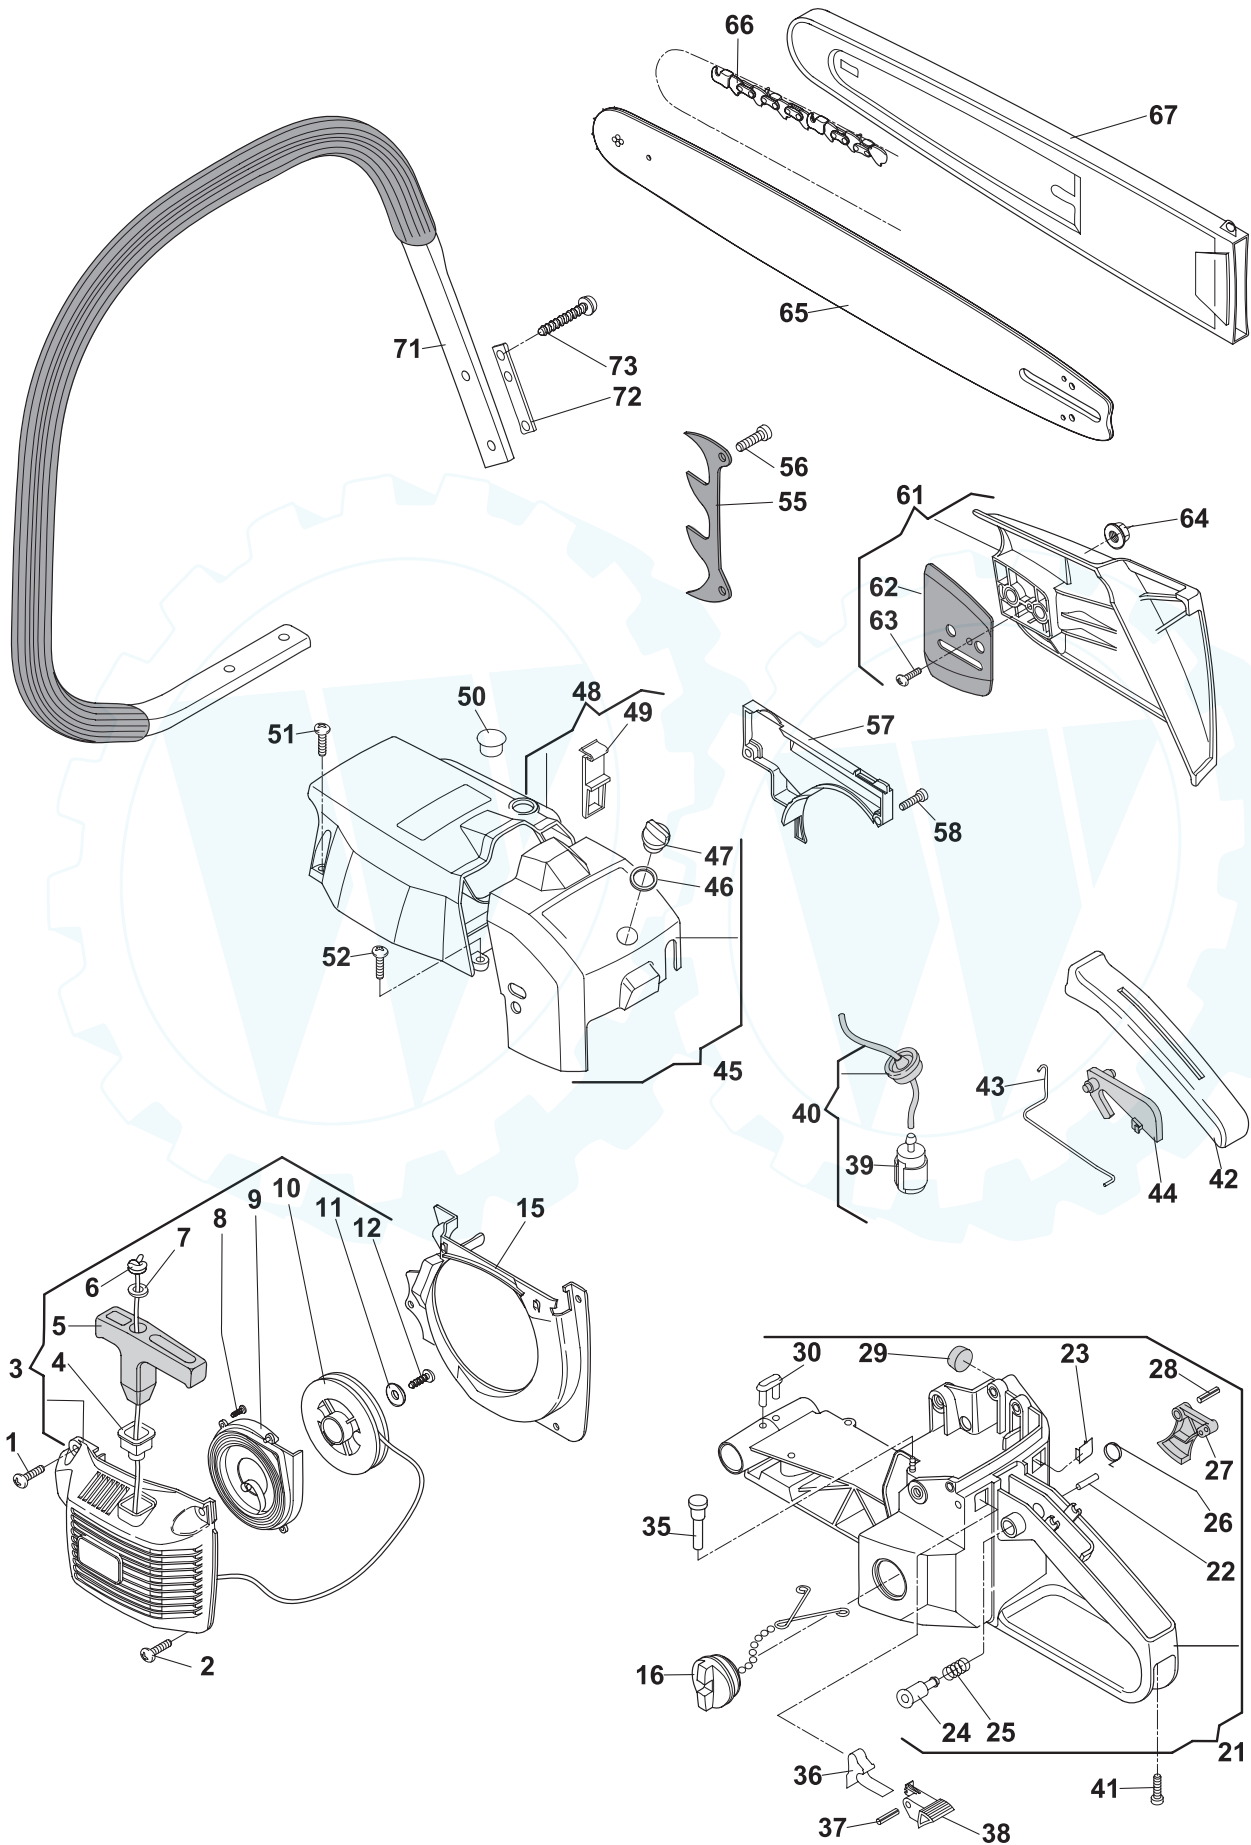

## GLOBAL GARDEN PRODUCTS

N°	Code	Q.ty	Descrizione	Description	Description	Beschreibung	Remarks
63	6995046	1	Cavo	Cable	Cables	Kabel	
64	6995045	1	Ass. Bobina Elettronica	Ignition Ass'Y	Bobine Électronique	Set Elektronikspule	
65	6995008	2	Vite	Screw	Vis	Schraube	
65.1	6995065	1	Guaina	Jacket Tube	Gaine	Hülle	
66	6995022	1	Molla Attacco Candela	Spark Plug Spring	Ressort Fixation Bougie	Feder Zündkerzenbef.	
67	6995066	1	Cappuccio Candela	Spark Plug Cover	Capuchon Bougie	Zündkerzenkappe	
68	3210024	1	Candela	Spark Plug	Bougie	Zündkerze	
69	6995047	1	Cavo Bobina-Interruttore	Coil-Switch Cable	Câble Bobine-Interrupt.	Spulendraht	
70	6995048	1	Cavo Massa	Earth Cable	Câble Masse	Erdungskabel	
71	6995109	1	Ass. Tappo Olio	Tank Cap	Bouchon Huile	Satz Ölstopfen	
72	6995155	2	Tappo Antivibrante	Welch Plug	Bouchon	Stopfen	
73	6995036	2	Antivibrante	Shock Absorber	Antivibrations	Schwingungsdämpfer	
74	6995087	1	Valvola	Valve	Vanne	Ventil	
75	6995088	1	Fermo	Retainer	Butoir	Sperrung	
76	6995081	1	Valvola	Valve	Vanne	Ventil	
77	6995040	2	Perno	Pin	Tourillon	Stift	
78	6995032	2	Vite	Screw	Vis	Schraube	
79	6995037	1	Antivibrante	Shock Absorber	Antivibrations	Schwingungsdämpfer	
81	6995019	0-2	Rondella	Washer	Rondelle	Unterlegscheibe	
82	6995119	1	Vite	Screw	Vis	Schraube	
83	6995140	1	Ass. Pompa Olio	Oil Pump	Pompe À Huile	Satz Ölpumpe	
84	6995011	3	Vite	Screw	Vis	Schraube	
85	6995120	1	Guarnizione	Gasket	Garniture	Dichtung	
86	6995121	1	Gommino	Grommet	Caoutchouc	Gummi	
87	6995122	1	Perno Regolazione Pompa Reg.	Retaining Pin	Axe Rég. Pompe Rég.	Reglerstift Pumpe Einst.	
88	6995106	1	Nastro Freno C/Spina	Brake Band	Bande Frein + Axe	Bremsband M. Stift	
89	23665001/0	1	Spina	Pin	Cheville	Stift	
90	6995015	2	Anello Elastico	Elastic Ring	Anneau Élastique	Elastischer Ring	
91	6995059	1	Molla	Spring	Ressort	Feder	
92	6995043	1	Ass. Frizione	Clutch Ass.Y	Friction	Set Kupplung	
93	6995044	1	Rondella	Washer	Rondelle	Unterlegscheibe	
94	6995095	1	Molla	Sprin	Ressort	Feder	
95	6995079	1	Gabbia A Rulli	Needle Bearing	Cage À Roulements	Walzenkäfig	
96	6995094	1	Ass.Campana Frizione	Drum Ass'Y, Clutch	Cloche Friction	Set Kupplungsglocke	
97	6995128	1	Ass. Ruota Dentata	Gear Assy	Ens. Roue Dentée	Satz Zahnrad	
98	6995096	1	Rondella	Washer	Rondelle	Unterlegscheibe	
99	6995074	1	Dado	Nut	Ecrou	Mutter	
101	6995104	1	Ass. Pescante Olio C/Tubo	Filter Intank Assy With Pipe	Tube Aspiration Huile	Satz Ölzufuhr M.Schlauch	
102	6995105	1	Tubo Mandata Olio	Oil Tube Outlet	Tuyau Refoul. Huile	Abfluss Öl	
105	6995038	1	Antivibrante	Shock Absorber	Antivibrations	Schwingungsdämpfer	
106	6995023	1	Vite	Screw	Vis	Schraube	
107	6995068	1	Tappo Gommino Antivib.	Cap	Bouchon Caout. Antivib.	Deckel	
111	6995007	2	Vite	Screw	Vis	Schraube	
112	6995077	2	Rondella	Washer	Rondelle	Unterlegscheibe	
113	6995039	1	Antivibrante	Shock Absorber	Antivibrations	Schwingungsdämpfer	
115	6995006	1	Vite	Screw	Vis	Schraube	
116	6995117	1	Lamierino Base Barra Interno	Plate	Plaque Base Guide Interne	Blech Basis Stange Inn.	
117	6995086	1	Vite	Screw	Vis	Schraube	
118	6995085	1	Vite	Screw	Vis	Schraube	
119	23657003/0	1	Rondella	Washer	Rondelle	Unterlegscheibe	
120	6995078	1	Perno	Pin	Tourillon	Stift	
121	6995031	1	Vite	Screw	Vis	Schraube	
122	6995030	1	Fermacatena	Chain Guard	Butée Chaîne	Kettenstop	