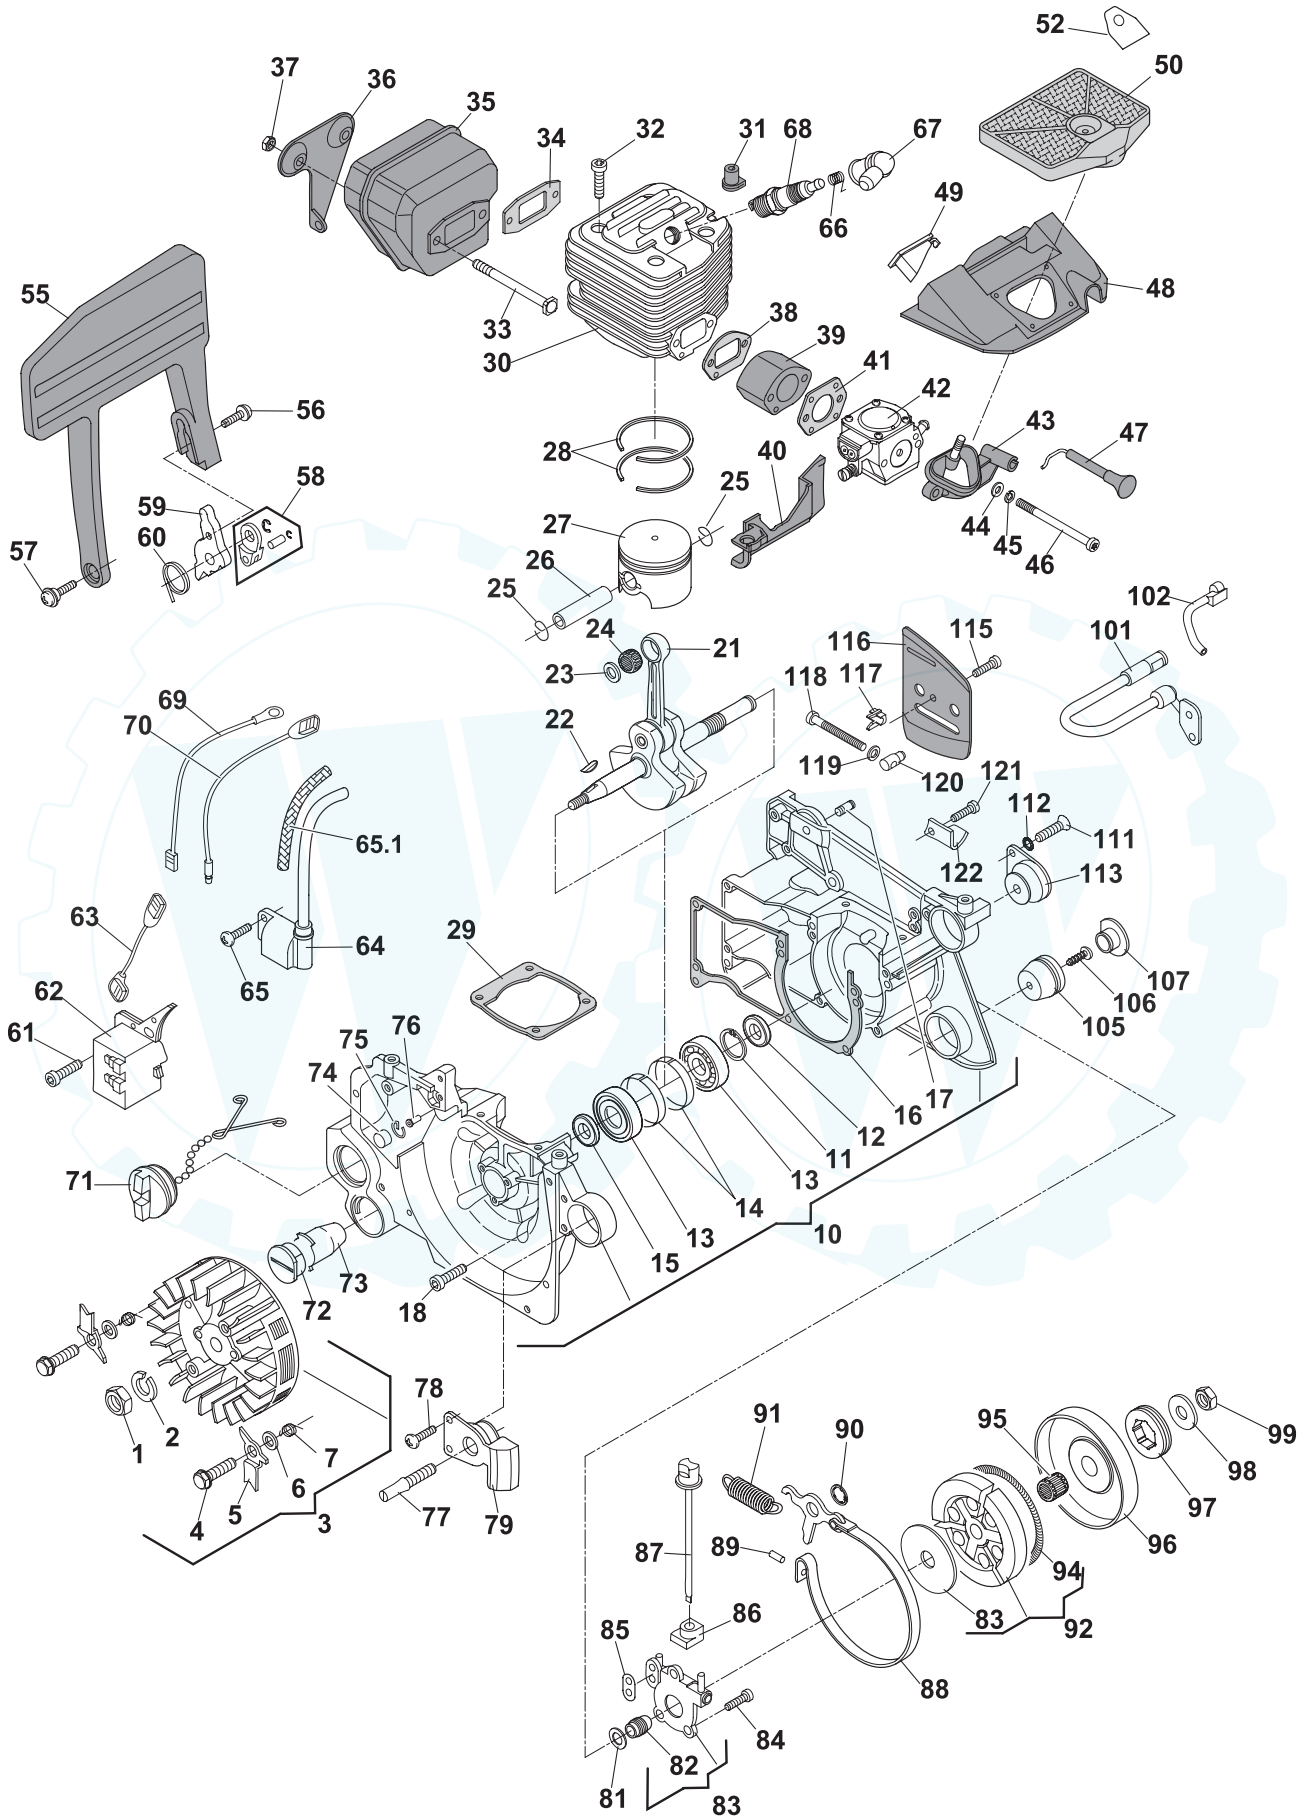

## GLOBAL GARDEN PRODUCTS

N°	Code	Q.ty	Descrizione	Description	Description	Beschreibung	Remarks
63	6995046	1	Cavo	Cable	Cables	Kabel	
64	6995045	1	Ass. Bobina Elettronica	Ignition Ass'Y	Bobine Électronique	Set Elektronikspule	
65	6995008	2	Vite	Screw	Vis	Schraube	
65.1	6995065	1	Guaina	Jacket Tube	Gaine	Hülle	
66	6995022	1	Molla Attacco Candela	Spark Plug Spring	Ressort Fixation Bougie	Feder Zündkerzenbef.	
67	6995066	1	Cappuccio Candela	Spark Plug Cover	Capuchon Bougie	Zündkerzenkappe	
68	3210024	1	Candela	Spark Plug	Bougie	Zündkerze	
69	6995047	1	Cavo Bobina-Interruttore	Coil-Switch Cable	Câble Bobine-Interrupt.	Spulendraht	
70	6995048	1	Cavo Massa	Earth Cable	Câble Masse	Erdungskabel	
71	6995109	1	Ass. Tappo Olio	Tank Cap	Bouchon Huile	Satz Ölstopfen	
72	6995155	2	Tappo Antivibrante	Welch Plug	Bouchon	Stopfen	
73	6995036	2	Antivibrante	Shock Absorber	Antivibrations	Schwingungsdämpfer	
74	6995087	1	Valvola	Valve	Vanne	Ventil	
75	6995088	1	Fermo	Retainer	Butoir	Sperrung	
76	6995081	1	Valvola	Valve	Vanne	Ventil	
77	6995040	2	Perno	Pin	Tourillon	Stift	
78	6995032	2	Vite	Screw	Vis	Schraube	
79	6995037	1	Antivibrante	Shock Absorber	Antivibrations	Schwingungsdämpfer	
81	6995019	0-2	Rondella	Washer	Rondelle	Unterlegscheibe	
82	6995119	1	Vite	Screw	Vis	Schraube	
83	6995140	1	Ass. Pompa Olio	Oil Pump	Pompe À Huile	Satz Ölpumpe	
84	6995011	3	Vite	Screw	Vis	Schraube	
85	6995120	1	Guarnizione	Gasket	Garniture	Dichtung	
86	6995121	1	Gommino	Grommet	Caoutchouc	Gummi	
87	6995122	1	Perno Regolazione Pompa Reg.	Retaining Pin	Axe Rég. Pompe Rég.	Reglerstift Pumpe Einst.	
88	6995106	1	Nastro Freno C/Spina	Brake Band	Bande Frein + Axe	Bremsband M. Stift	
89	23665001/0	1	Spina	Pin	Cheville	Stift	
90	6995015	2	Anello Elastico	Elastic Ring	Anneau Élastique	Elastischer Ring	
91	6995059	1	Molla	Spring	Ressort	Feder	
92	6995043	1	Ass. Frizione	Clutch Ass.Y	Friction	Set Kupplung	
93	6995044	1	Rondella	Washer	Rondelle	Unterlegscheibe	
94	6995095	1	Molla	Sprin	Ressort	Feder	
95	6995079	1	Gabbia A Rulli	Needle Bearing	Cage À Roulements	Walzenkäfig	
96	6995094	1	Ass.Campana Frizione	Drum Ass'Y, Clutch	Cloche Friction	Set Kupplungsglocke	
97	6995128	1	Ass. Ruota Dentata	Gear Assy	Ens. Roue Dentée	Satz Zahnrad	
98	6995096	1	Rondella	Washer	Rondelle	Unterlegscheibe	
99	6995074	1	Dado	Nut	Ecrou	Mutter	
101	6995104	1	Ass. Pescante Olio C/Tubo	Filter Intank Assy With Pipe	Tube Aspiration Huile	Satz Ölzufuhr M.Schlauch	
102	6995105	1	Tubo Mandata Olio	Oil Tube Outlet	Tuyau Refoul. Huile	Abfluss Öl	
105	6995038	1	Antivibrante	Shock Absorber	Antivibrations	Schwingungsdämpfer	
106	6995023	1	Vite	Screw	Vis	Schraube	
107	6995068	1	Tappo Gommino Antivib.	Cap	Bouchon Caout. Antivib.	Deckel	
111	6995007	2	Vite	Screw	Vis	Schraube	
112	6995077	2	Rondella	Washer	Rondelle	Unterlegscheibe	
113	6995039	1	Antivibrante	Shock Absorber	Antivibrations	Schwingungsdämpfer	
115	6995006	1	Vite	Screw	Vis	Schraube	
116	6995117	1	Lamierino Base Barra Interno	Plate	Plaque Base Guide Interne	Blech Basis Stange Inn.	
117	6995086	1	Vite	Screw	Vis	Schraube	
118	6995085	1	Vite	Screw	Vis	Schraube	
119	23657003/0	1	Rondella	Washer	Rondelle	Unterlegscheibe	
120	6995078	1	Perno	Pin	Tourillon	Stift	
121	6995031	1	Vite	Screw	Vis	Schraube	
122	6995030	1	Fermacatena	Chain Guard	Butée Chaîne	Kettenstop	